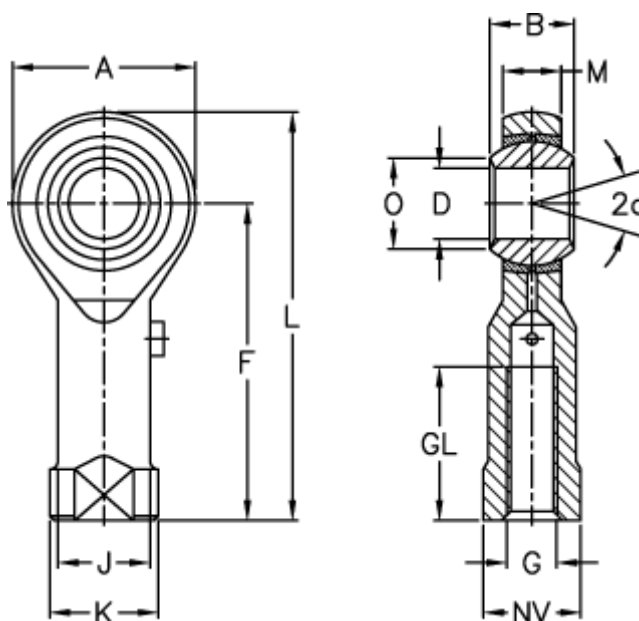

Varenummer: 54301422
 Beskrivelse: LDK ledhoved PHS 22L
 med venstregevind

Mål

A	= 50	J	= 30.0
a (grader)	= 15	K	= 37
B	= 28	L	= 109
D	= 22	M	= 20.00
Dynamisk belastning C (kN)	= 29.0	NV	= 32
F	= 84	O	= 25.80
g	= M22x1,5	Statisk belastning C0 (kN)	= 60.0
GL	= 43	Vægt (g)	= 490.0